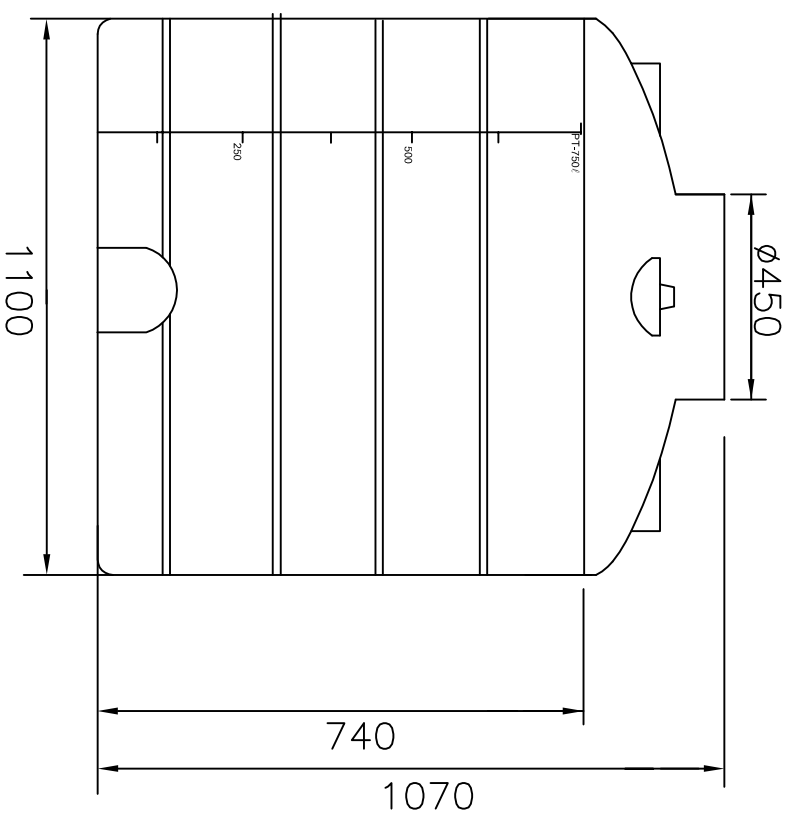

大自然波力水塔

PT-750

大自然企業股份有限公司

產品規格	PT-750	單位	mm	角法	
------	--------	----	----	----	--

圖名	成品尺寸	繪圖	楊景筑	日期	103.01.04
----	------	----	-----	----	-----------

圖號	DTR-PT-750	審核		審核日期	
----	------------	----	--	------	--