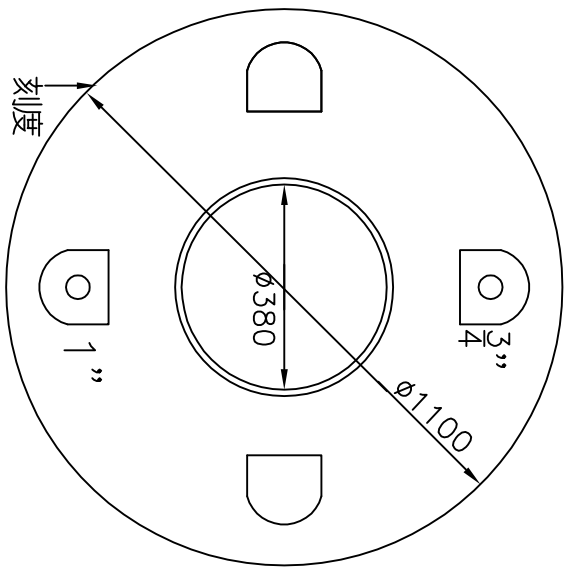

大自然波力水塔

PT-750

大自然企業股份有限公司

產品規格	PT-750	單位	mm	角法	
------	--------	----	----	----	--

圖名	成品尺寸	繪圖	楊景筑	日期	103.01.04
----	------	----	-----	----	-----------

圖號	DTR-PT-750	審核		審核日期	
----	------------	----	--	------	--